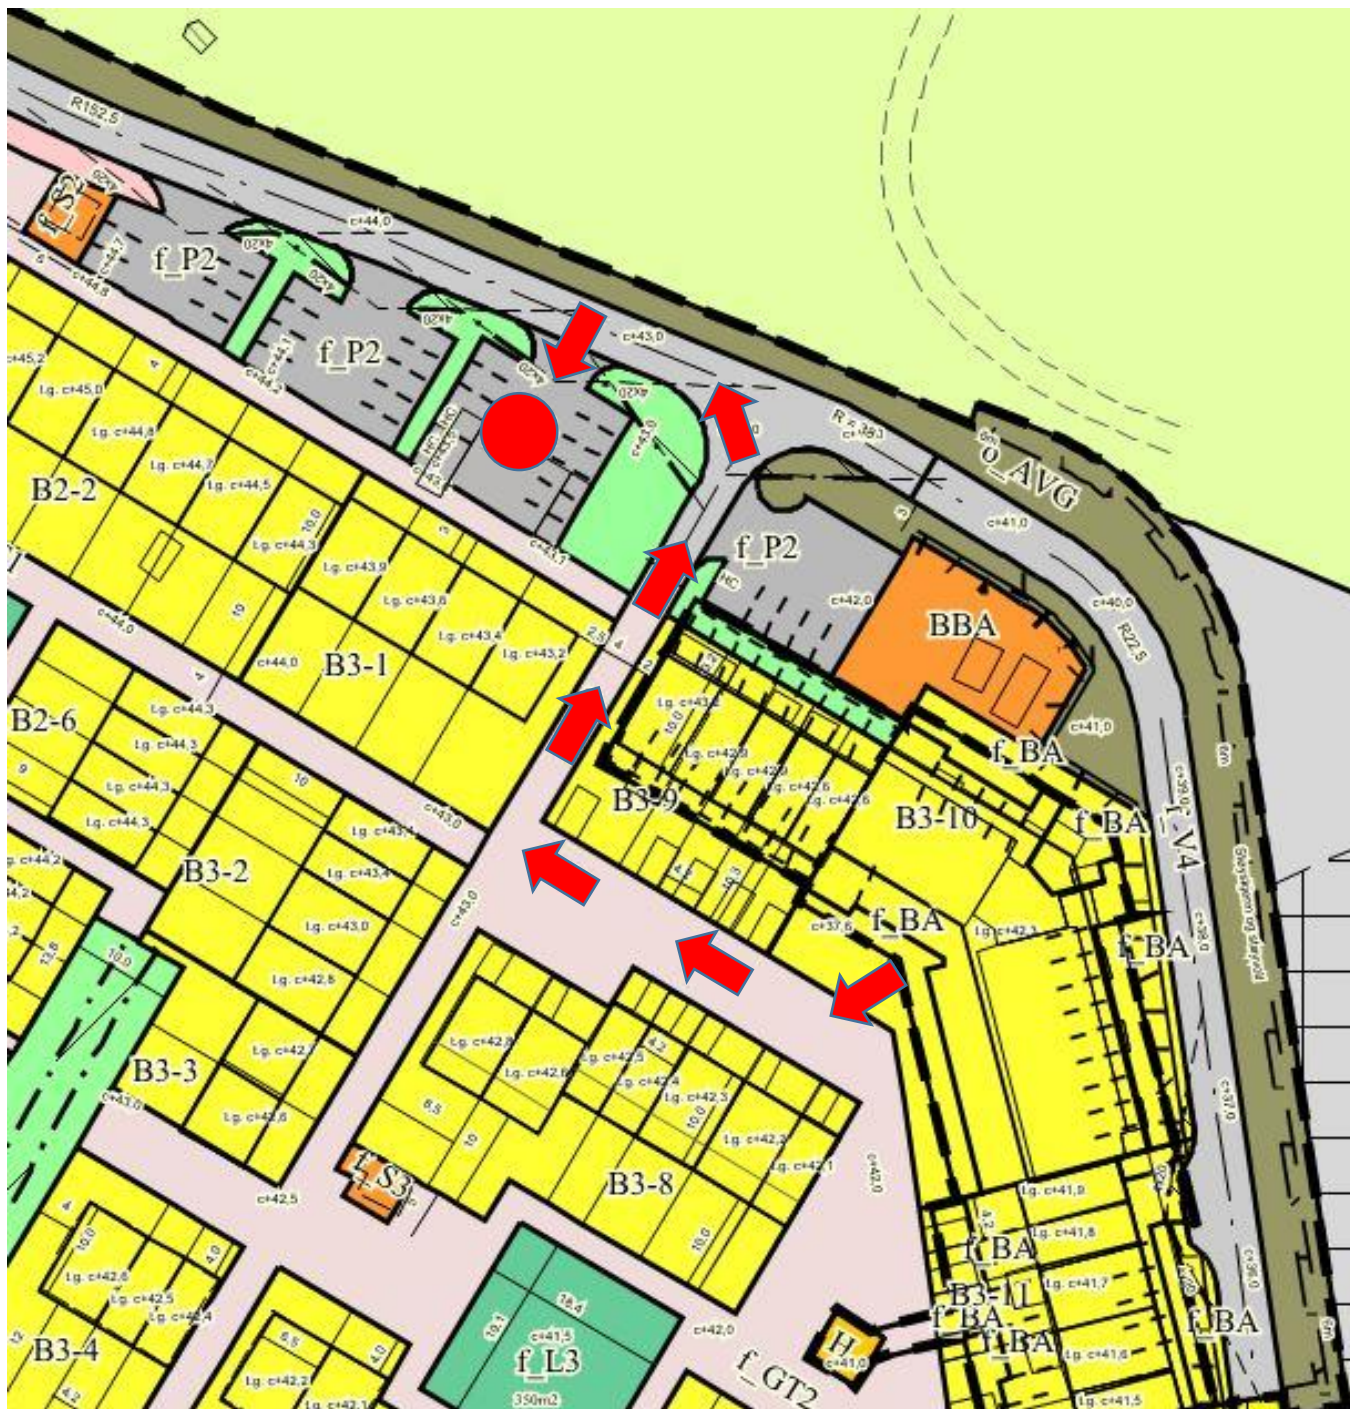

Rømningsplan Sameiet 243

Møteplass ved brann: Gjesteparkering

Rømningsvei

Oppmøteplass